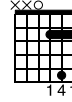

On the road again

Par ordre chronologique : "da segno", puis "da segno segno" - Voir audio

Standard tuning

♩ = 110

Emadd9

Gadd9

Bmadd9

Dadd9

S-Gt

1

mf

TAB

0 2 4 0 0 2 0 | 2 4 6 3 0 2 5 2

3

TAB

3 2 0 3 0 2 | (2) 4 6 3 0 2 5 2