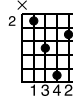

On the road again

Par ordre chronologique : "da segno", puis "da segno segno" - Voir audio

Standard tuning

♩ = 110

Emadd9

Gadd9

Bmadd9

Dadd9

S-Gt

1

mf

TAB

0 2 4 0 0 2 0 | 2 4 6 3 0 2 5 2

3

TAB

3 2 0 3 0 2 | (2) 4 6 3 0 2 5 2