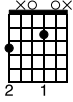

On the road again

Par ordre chronologique : "da segno", puis "da segno segno" - Voir audio

Standard tuning

♩ = 110

Emadd9

Gadd9

Bmadd9

Dadd9

S-Gt

1

mf

TAB

0 2 4 0 0 2 0 | 2 4 6 3 0 2 5 2

3

TAB

3 2 0 3 0 2 | (2) 4 6 3 0 2 5 2

(0) 2 3 0 2 0 (3) 2 0 3 2 0

0 2 3 2 4 6 2 0 3 2 0

3x

Da Segno Segno

Da Segno

11

TAB

(0) 2 3 0 2 0 (3) 3 0 2 5 2