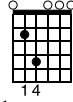

On the road again

Par ordre chronologique : "da segno", puis "da segno segno" - Voir audio

Standard tuning

♩ = 110

Emadd9

Gadd9

Bmadd9

Dadd9

S-Gt

1

mf

TAB

0 2 4 0 0 2 0 | 2 4 6 3 0 2 5 2

3

TAB

3 2 0 3 0 2 | (2) 4 6 3 0 2 5 2