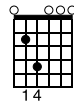

# On the road again

Standard tuning

$\text{♩} = 120$

Emadd9

Gadd9

Bmadd9

Dadd9

S-Gt

*mf*

TAB: 0 2 4 0 2 0 | 2 4 6 3 0 2 5 2

TAB: 3 2 0 3 0 2 | (2) 4 6 3 0 2 5 2

TAB: 3 2 0 3 2 3 | (3) 4 6 3 0 2 5 2

TAB: 3 2 0 3 0 2 | (2) 2 0 3 2 0

3x

3x

TAB