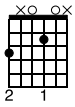

# On the road again

Standard tuning

$\text{♩} = 120$

Emadd9

Gadd9

Bmadd9

Dadd9

S-Gt

*mf*

TAB: 0 2 4 0 2 0 | 2 4 6 3 0 2 5 2

TAB: 3 2 0 3 0 2 | (2) 4 6 3 0 2 5 2

TAB: 3 2 0 3 2 3 | (3) 4 6 3 0 2 5 2

TAB: 3 2 0 3 0 2 | (2) 2 0 3 2 0

3x

3x

TAB