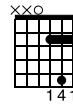

# On the road again

Standard tuning

$\text{♩} = 120$

Emadd9

Gadd9

Bmadd9

Dadd9

S-Gt

*mf*

TAB: 0 2 4 0 2 0 | 2 4 6 3 0 2 5 2

TAB: 3 2 0 3 0 2 | (2) 4 6 3 0 2 5 2

TAB: 3 2 0 3 2 3 | (3) 4 6 3 0 2 5 2

TAB: 3 2 0 3 0 2 | (2) 2 0 3 2 0

3x

3x

TAB