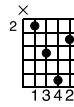

# On the road again

Standard tuning

$\text{♩} = 120$

Emadd9

Gadd9

Bmadd9

Dadd9

S-Gt

*mf*

TAB: 0 2 4 0 2 0 | 2 4 6 3 0 2 5 2

TAB: 3 2 0 3 0 2 | (2) 4 6 3 0 2 5 2

TAB: 3 2 0 3 2 3 | (3) 4 6 3 0 2 5 2

TAB: 3 2 0 3 0 2 | (2) 2 0 3 2 0

3x

3x

TAB